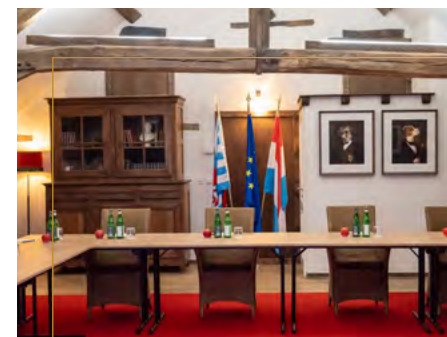

Wij zetten ons in om een onberispelijke service en een betoverende omgeving te bieden, zodat elke gelegenheid onvergetelijk wordt.

Salle de la Tour

20 PERSONEN | 45M²
1 OPSTELLING

In het hart van het Kasteel