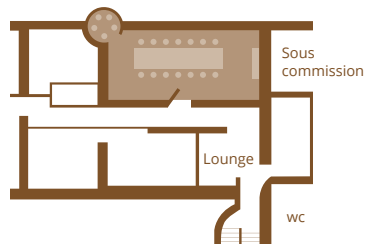

FACILITEITEN

- › Groot scherm
- › snelle WiFi
- › videoconferentietechniek
- › flipcharts
- › presentatiemateriaal
- › koffiemachines
- › waterkokers
- › water