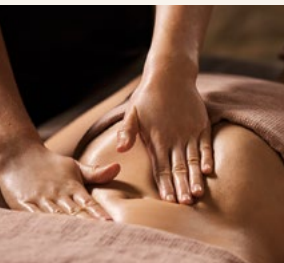

SPA PRIVATIF PRIVATE SPA

UN MOMENT D'INTIMITÉ UNIQUE
DANS UN ESPACE D'EXCEPTION

A UNIQUE MOMENT OF INTIMACY
IN AN OUTSTANDING PLACE

⌚ 1h30 - 350€

Profitez d'un NUXE Massage Détente de 45 minutes suivi de 45 minutes de privatisation afin de profiter de notre whirlpool et de la magie des lieux.

Enjoy a 45-minute Relaxing NUXE Massage followed by 45 minutes of privatization to enjoy our whirlpool and the magic of the place.