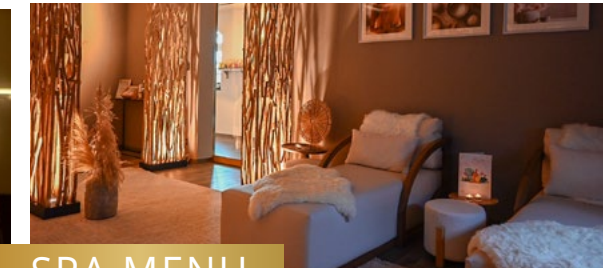

SPA MENU

FLOAT SPA THERAPY FLOAT SPA THERAPY

⌚ 60' - 70€

Profitez de notre bassin de flottaison et laissez-vous flotter en toute quiétude. L'environnement au sein de ce cocon est proche de l'apesanteur. Le moment d'évasion idyllique pour femmes enceintes qui vous procurera un sentiment de légèreté. Idéal également pour toute personne ayant des problèmes de peau.